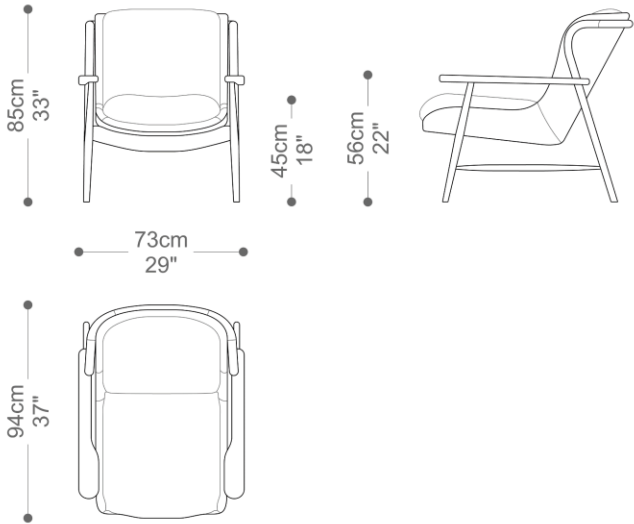

Puff

POLTRONA
POE

BRETON

Diferenciais:

- Podem ser escolhidos revestimentos distintos para concha e estofado;
- Puff opcional.

POLTRONA
POE

BRETON

 Concha em multilaminado moldado. Almofada de assento fixa. Almofada de encosto solta. Estrutura em madeira maciça. Medidas especiais não disponíveis.